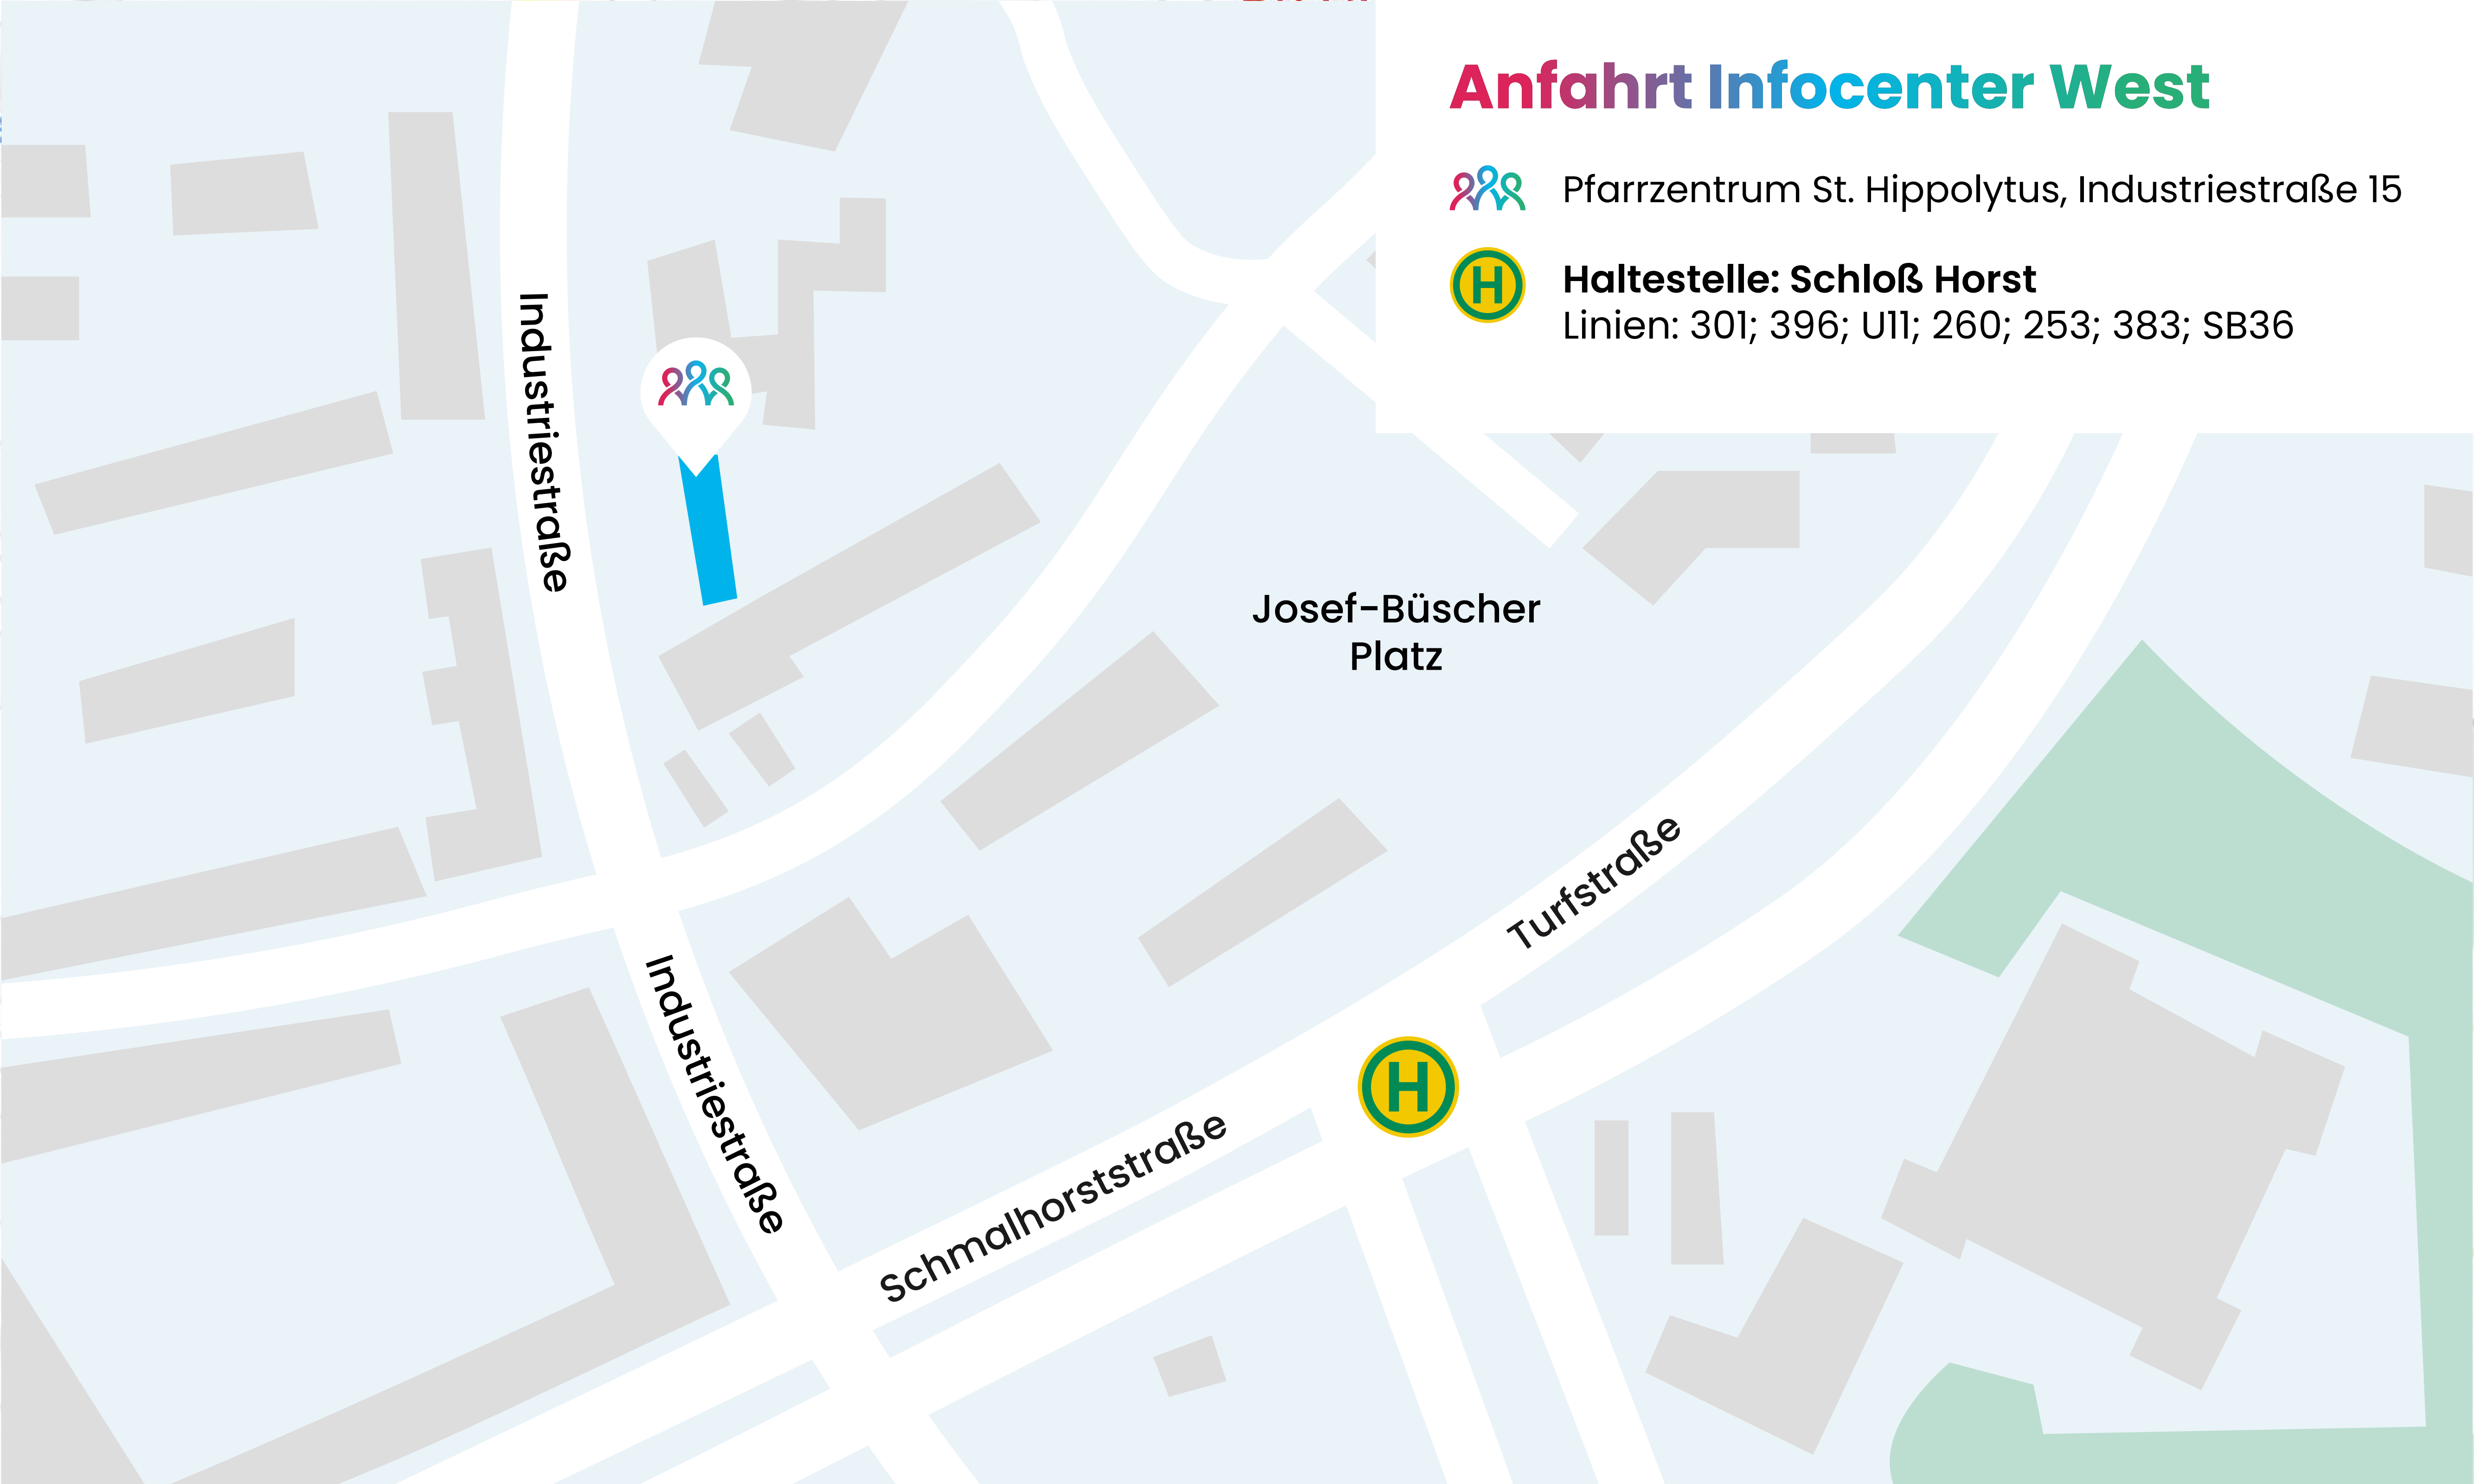

# Anfahrt Infocenter West

Pfarrzentrum St. Hippolytus, Industriestraße 15

**Haltestelle: Schloß Horst**

Linien: 301; 396; U11; 260; 253; 383; SB36

Industriestraße

Industriestraße

Schmalhorststraße

Turfstraße

Josef-Büscher  
Platz